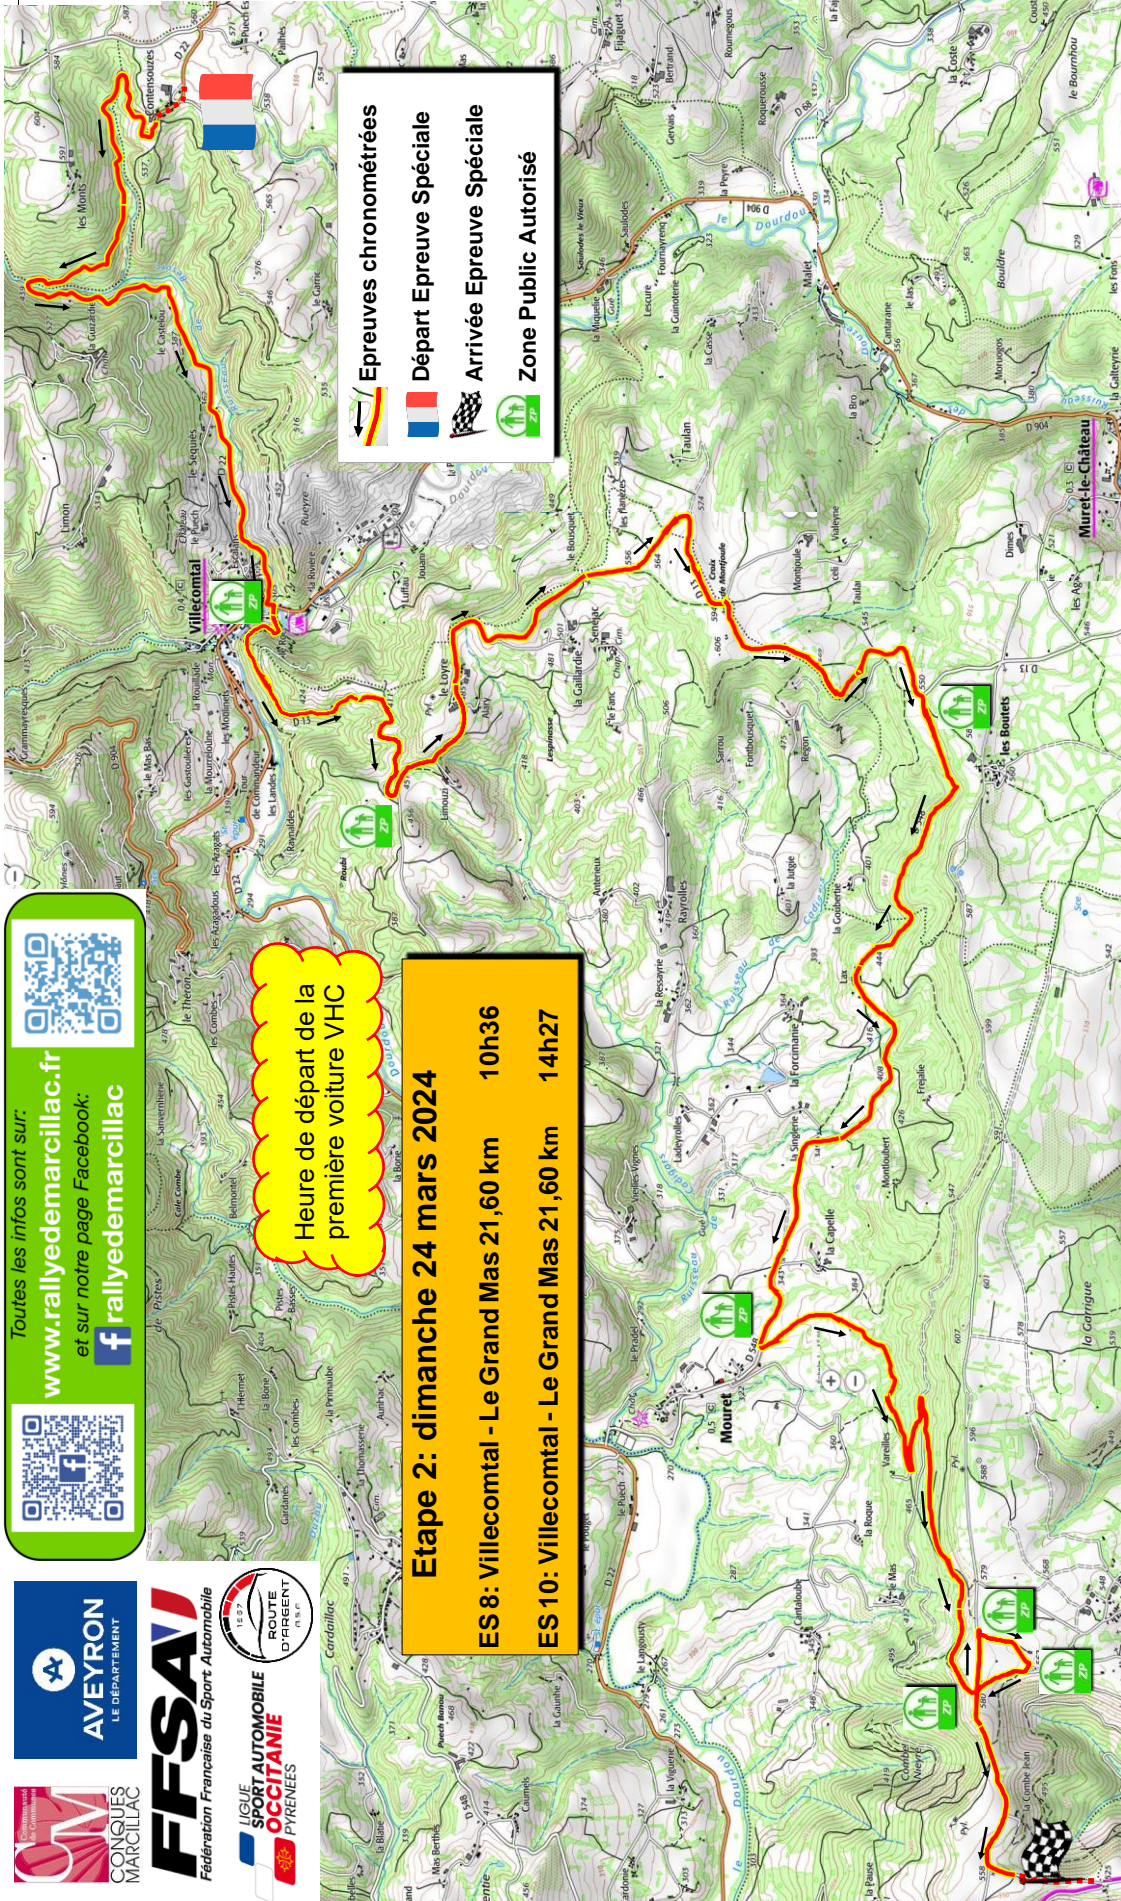

Carte ES 8 et 10 ~ 21,6 km ~ Dimanche 24 mars 2024

Toutes les infos sont sur:
www.rallyedemarcillac.fr
 et sur notre page Facebook:
 f rallyedemarcillac

Heure de départ de la première voiture VHC

Etape 2: dimanche 24 mars 2024
ES 8: Villecomtal - Le Grand Mas 21,60 km 10h36
ES 10: Villecomtal - Le Grand Mas 21,60 km 14h27

AVEYRON LE DÉPARTEMENT

FFSA
Fédération Française du Sport Automobile

LIGUE SPORT AUTOMOBILE OCCITANIE PYRENEES

ROUTE D'ARRENT N.15.27

CONQUES MARCILLAC